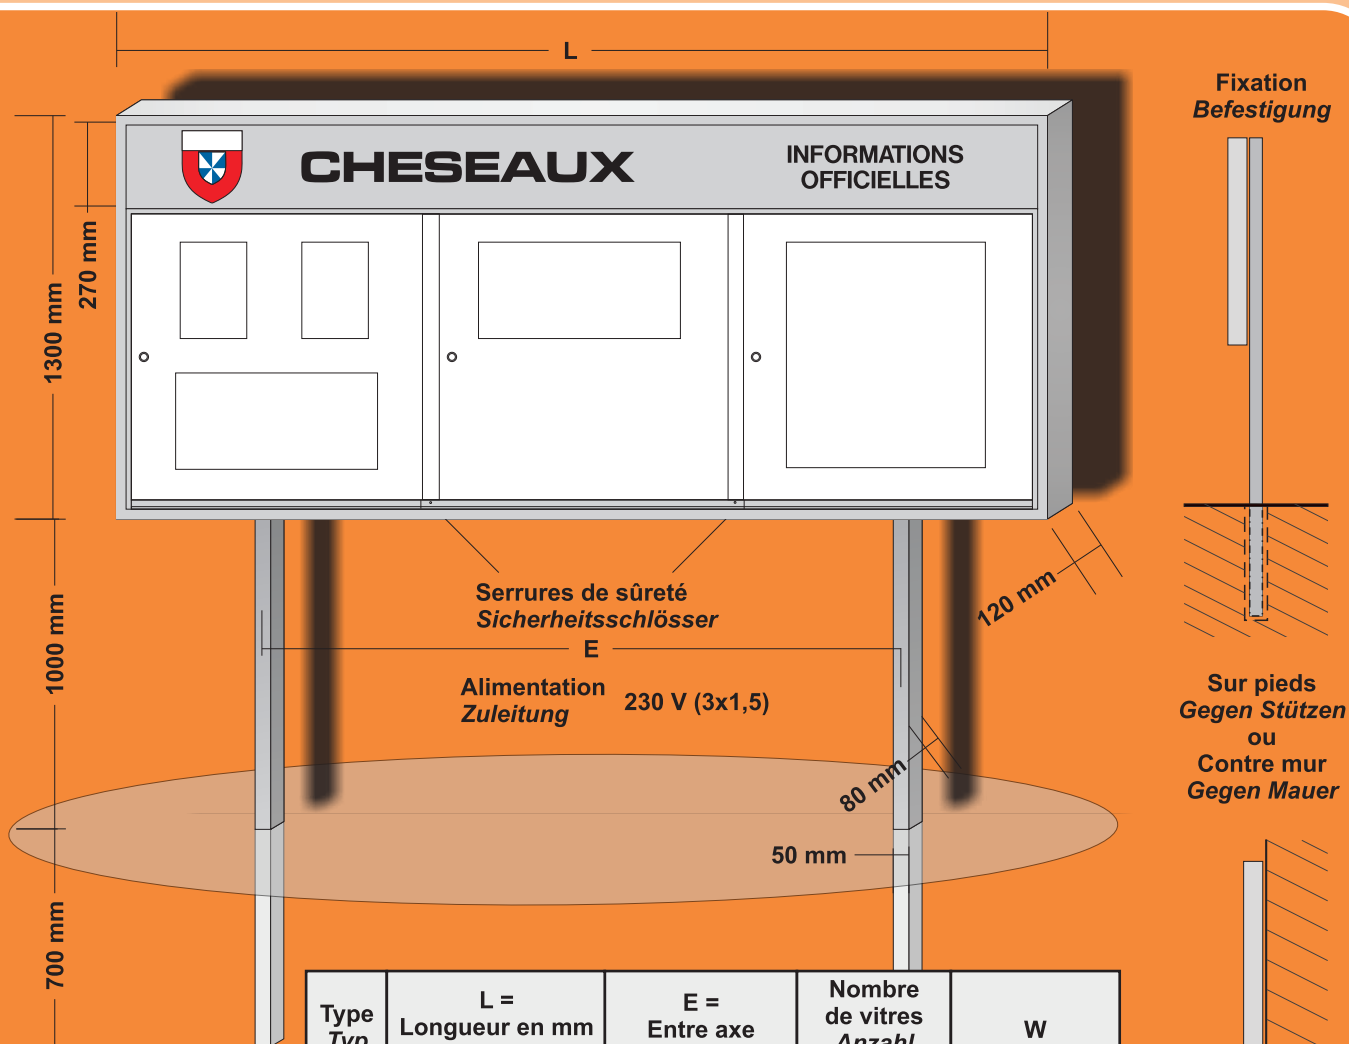

Panneaux d'affichage / Anschlagkasten

Type A éloxé bronze

Type A

Type A

Type B2 peint bleu

Type B2 éloxé naturel

Type B3 éloxé bronze

Type B2 éloxé bronze

Type B

Type Typ	L = Longueur en mm Länge in mm	E = Entre axe Abstand Füsse	Nombre de vitres Anzahl Scheiben	W
B 2	2000	1060	2	2 x 23w
B 2,5	2500	2060	3	2 x 36w
B 3	3000	2060	3	2 x 58w
B 4	4000	2060	3	2x58+1x36w

Extérieur: Éloxé naturel VSE1
Éloxé bronze (supplément)
Fond: Thermolaqué blanc
Dos: Thermolaqué blanc
Texte: Noir (non lumineux)
Lumineux (supplément)
Écusson: Couleurs (lumineux)

Aussen: Natureloxiert VSE 1
Bronce; gegen Zuschlag
Rückwand innen: Einbrennlackiert weiss
Rückseite: Einbrennlackiert weiss
Texte: Schwarz (nicht leuchtend)
Wappen: Farbige (leuchtend) gemäss
Heraldischen Unterlagen

Type C

Exécution simplifiée, sans bandeau texte, sans écusson, sans éclairage
Vereinfachte Ausführung, ohne Textband, ohne Wappen,
ohne Beleuchtungen, Kastentiefe 80 mm