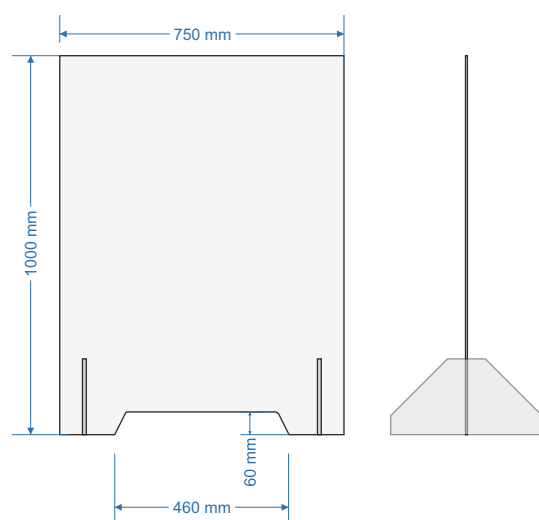

## Protection COVID standard

Protection efficace à installer entre deux personnes

### Protection de Comptoir : Réception - Guichet - Comptoir ...

Dimensions 750 x 1000 mm - Hors tout - Prix unitaire départ usine TTC 150.--

Paroi incolore / Pieds incolores

### Protection de Bureau : Salle de conférence - Open space - Place de travail ...

Dimensions 600 x 675 mm - Hors tout - Prix unitaire départ usine TTC 125.--

Paroi incolore / Pieds incolores