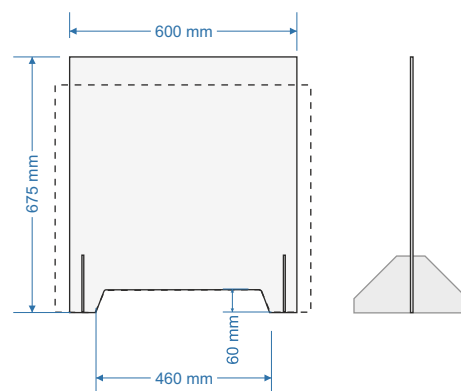

### Protection de Comptoir : Réception - Guichet - Comptoir ...

Dimensions 750 x 1000 mm - Hors tout - Prix unitaire départ usine TTC 150.--

Paroi incolore / Pieds incolores

### Protection de Bureau : Salle de conférence - Open space - Place de travail ...

Dimensions 600 x 675 mm - Hors tout - Prix unitaire départ usine TTC 125.--

Paroi incolore / Pieds incolores