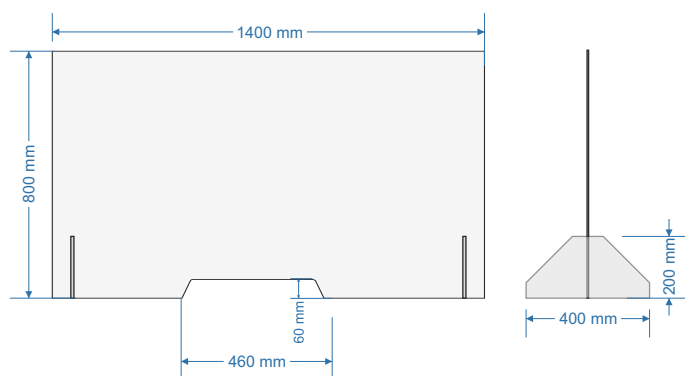

Protection COVID sur mesure

Protection efficace à installer entre deux personnes

Protection de Comptoir : Réception - Guichet - Comptoir ...

Mesure à déterminer - Prix selon vos dimensions

Paroi incolore / Pieds incolores