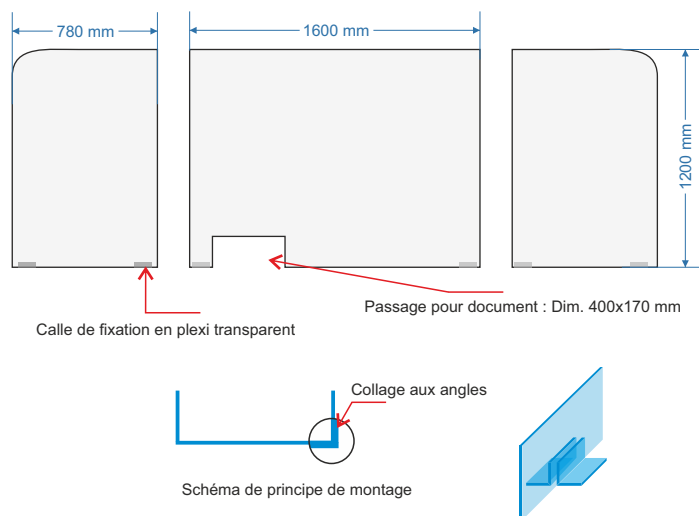

Protection de Bureau : Salle de conférence - Open space - Place de travail ...

Mesure à déterminer - Prix selon vos dimensions

Paroi incolore / Pieds incolores